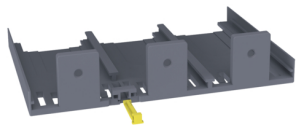

**Set 2 calotte attacchi posteriori/versione rimovibile X/P630 3poli**

Proprietà tecniche

**Design**

Poli 3 P

Tipo di poli 3 P

HYW025H

**Norme, Omologazioni**

Direttiva Europea RAEE non interessato