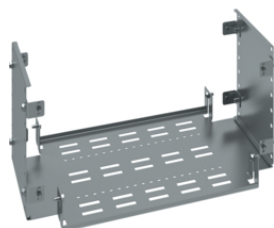

Pannello di segregazione orizzontale posteriore per interruttore H1000

Descrizione	m/p imballo	Prezzo	Codice
Segregazione orizzontale posteriore interruttore scatolato H1000 per quadro evo	1	69,80 € / prt.	UC1000BH

UC1000BH

Pannello di segregazione orizzontale posteriore per interruttore H1600

Descrizione	m/p imballo	Prezzo	Codice
Segregazione orizzontale posteriore interruttore scatolato H1600 per quadro evo	1	72,87 € / prt.	UC1600BH

UC1600BH

Pannelli di segregazione orizzontali totali

UC3040FUH

Descrizione	m/p imballo	Prezzo	Codice
Segregazione orizzontale totale L300 per quadro evo P400	1	29,62 € / prt.	UC3040FUH
Segregazione orizzontale totale L300 per quadro evo P600	1	37,80 € / prt.	UC3060FUH
Segregazione orizzontale totale L300 per quadro evo P800	1	50,44 € / prt.	UC3080FUH
Segregazione orizzontale totale L350 per quadro evo P400	1	29,62 € / prt.	UC3540FUH
Segregazione orizzontale totale L350 per quadro evo P600	1	37,80 € / prt.	UC3560FUH
Segregazione orizzontale totale L350 per quadro evo P800	1	50,44 € / prt.	UC3580FUH
Segregazione orizzontale totale L600 per quadro evo P400	1	48,28 € / prt.	UC6040FUH
Segregazione orizzontale totale L600 per quadro evo P600	1	67,56 € / prt.	UC6060FUH
Segregazione orizzontale totale L600 per quadro evo P800	1	89,27 € / prt.	UC6080FUH
Segregazione orizzontale totale L800 per quadro evo P400	1	54,80 € / prt.	UC8040FUH
Segregazione orizzontale totale L800 per quadro evo P600	1	77,15 € / prt.	UC8060FUH
Segregazione orizzontale totale L800 per quadro evo P800	1	101,60 € / prt.	UC8080FUH