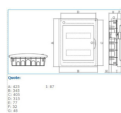

IP40 INC - 24 - Centralino

Centralino IP40 Incasso
24 moduli. Grado IK 08. Potenza dissipabile 45 W. Portella fumè predisposta per serratura cod. B05189. Fondo predisposto per morsetteria cod. B05168. Dotazione standard - 2 etichette moduli - 1 etichetta quadro - 2 coprimoduli (6 moduli)

Descrizione	m/p imballo	Prezzo	Codice
IP40 INC 24 W0 Centralino 24 moduli portella fumè Pablo IP40 Incasso BIANCO	5	87,93 € / prt.	B04104