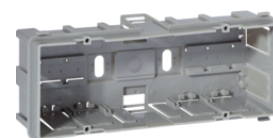

Questa
10-12
13-15

SA-MN - Supporto porta apparecchi

Supporto porta apparecchi interasse 60/145 mm per canali porta apparecchi TA-N/ALU B e colonne UNA e BIS
Supporto portapparecchi ad interasse variabile composto di due moduli base uguali a forma di L prefabbricabili per le altezze 40 e 60 mm. Grazie alla caratteristica forma ad "archetto" garantisce il massimo utilizzo dello spazio all'interno del canale o della colonna per il passaggio dei cavi. Fissaggio al fondo mediante ZP1.

Descrizione	m/p imballo	Prezzo	Codice
SA-MN Supporto porta apparecchi 60/145mm per linee TA-N / ALU-B / UNA / BIS	10	9,63 € / prt.	B02294