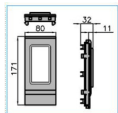

TELAIO 4 AP BIS - Telaio autoportante 4 mod per canali in alluminio e colonne porta app BIS e UNA

Telaio autoportante 4 moduli per canali in alluminio e colonne porta apparecchi BIS e UNA
IN QUESTO PRODOTTO SI INSTALLA SOLO "PEPITA ACTIVE"

Descrizione	m/p imballo	Prezzo	Codice
TELAIO 4 AP BIS Telaio autoportante Pepita 4M per ALU-B, BIS, UNA, NERO ARDESIA	10	8,91 € / prt.	B04288

ANTI-SKID - Antiscivolo

Antiscivolo per colonne porta apparecchi BIS
Antiscivolo studiato appositamente per il fissaggio a pavimento delle colonne BIS senza impiego di alcun tassello, consente la perfetta aderenza a qualsiasi tipo di superficie

Descrizione	m/p imballo	Prezzo	Codice
ANTI-SKID Accessorio antiscivolo per base colonna BIS NERO	1	31,40 € / prt.	B03080

ZP1 - Elemento di fissaggio interno

Elemento di fissaggio interno
Elemento di fissaggio universale di separatori e scatole porta apparecchi che avviene mediante un quarto di giro di cacciavite.

Descrizione	m/p imballo	Prezzo	Codice
ZP1 Elemento di fissaggio interno linee TA-N / ALU-B / UNA / BIS /	1000	0,43 € / prt.	B06560