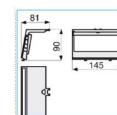

Descrizione	m/p imballo	Prezzo	Codice
TELAIO 6 AP NEST Telaio autoportante per frutti Pepita linea NEST NERO ARDESIA	10	6,47 € / prt.	B04285

B04285

STRIP STRAP - Guaina raccogli-cavi

Guaina raccogli-cavi
 Lunghezza 1,8 m in poliestere, diametro massimo: 22 mm.