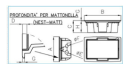

B01367

100
100
100
100

**CASSAFORMA - 8 - Cassaforma**

Cassaforma per torrette a scomparsa NEST
La cassaforma permette l'applicazione della torretta a scomparsa nel pavimento affogato. Il raccordo con i canali Metrò Fast o tubi di Ø 16, 20 e 25 mm è possibile mediante le paratie fornite in dotazione: asportando con un attrezzo i fianchi pretranciati, si fissano ad incastro le paratie di plastica. La cassaforma è predisposta per la messa a terra e dotata di coperchio di protezione non calpestabile.