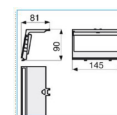

Descrizione	m/p imballo	Prezzo	Codice
TELAIO 6 AP NEST Telaio autoportante per frutti Pepita linea NEST NERO ARDESIA	10	6,47 € / prt.	B04285

B04285

STRIP STRAP - Guaina raccoglicavi

Guaina raccoglicavi
 Lunghezza 1,8 m in poliestere, diametro massimo: 22 mm.