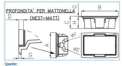

B01368

1000
1000
1000

CE

CASSAFORMA - 8 - Cassaforma

Cassaforma per torrette a scomparsa NEST

La cassaforma permette l'applicazione della torretta a scomparsa nel pavimento affogato. Il raccordo con i canali Metrò Fast o tubi di Ø 16, 20 e 25 mm è possibile mediante le paratie fornite in dotazione: asportando con un attrezzo i fianchi pretranciati, si fissano ad incastro le paratie di plastica. La cassaforma è predisposta per la messa a terra e dotata di coperchio di protezione non calpestabile.