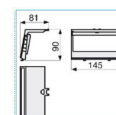

Descrizione	m/p imballo	Prezzo	Codice
TELAIO 6 AP NEST Telaio autoportante per frutti Pepita linea NEST NERO ARDESIA	10	6,47 € / prt.	B04285

B04285

STRIP STRAP - Guaina raccogli-cavi

Guaina raccogli-cavi
 Lunghezza 1,8 m in poliestere, diametro massimo: 22 mm.