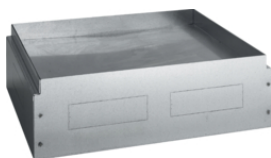

**NEST MATT - 16 - Torretta a scomparsa**

Torretta a scomparsa con coperchio per mattonella

Descrizione	m/p imballo	Prezzo	Codice
NEST 16 MATT Torretta a scomparsa 16 moduli con coperchio per mattonella NERO	1	223,05 € / prt.	B01370

B01370

1000
1000
1000

**CASSAFORMA - 16 - Cassaforma**

Cassaforma per torrette a scomparsa NEST

La cassaforma permette l'applicazione della torretta a scomparsa nel pavimento affogato. Il raccordo con i canali Metrò Fast o tubi di Ø 16, 20 e 25 mm è possibile mediante le paratie fornite in dotazione: asportando con un attrezzo i fianchi pretranciati, si fissano ad incastro le paratie di plastica. La cassaforma è predisposta per la messa a terra e dotata di coperchio di protezione non calpestabile.

B01372

1000
1000
1000

**CMA-4 NEST - Centralina per interruttori automatici**

Centralina per interruttori automatici per torretta a scomparsa NEST

E' il supporto idoneo ad ospitare fino a quattro interruttori automatici ad attacco DIN. Il kit comprende una guida Omega che si fissa su una vite nella opportuna sede sul fianco della torretta a scomparsa ed il supporto finestrato che si fissa a scatto. A corredo sono forniti i tappi ciechi.