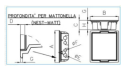

B01370

1000
1000
1000

**CASSAFORMA - 16 - Cassaforma**

Cassaforma per torrette a scomparsa NEST

La cassaforma permette l'applicazione della torretta a scomparsa nel pavimento affogato. Il raccordo con i canali Metrò Fast o tubi di Ø 16, 20 e 25 mm è possibile mediante le paratie fornite in dotazione: asportando con un attrezzo i fianchi pretranciati, si fissano ad incastro le paratie di plastica. La cassaforma è predisposta per la messa a terra e dotata di coperchio di protezione non calpestabile.