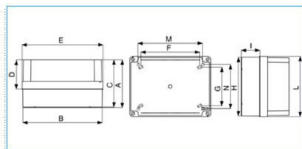

B05613

Quote:

A: 244	I: 95
B: 405	L: 308
C: 242	M: 330
D: 149	N: 226
E: 414	
F: 300	
G: 197	
H: 300	

**IP56 07 CA GRI Casseta di derivazione coperchio alto viti 1/4 di giro GRIGIO**

Proprietà tecniche

**Coperchio**

Copertura trasparente o porta no

**Materiali**

Colore RAL Grigio RAL 7035

Materiale ABS

**Dimensioni**

Profondità 180 mm

Lunghezza 380 mm

Larghezza 300 mm