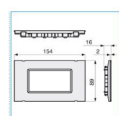

TELAIO 3 AP TOR - Telaio autoportante

Telaio autoportante 3 moduli per torretta porta apparecchi TOR
IN QUESTO PRODOTTO SI INSTALLA SOLO "PEPITA ACTIVE"

B04286

Descrizione	m/p imballo	Prezzo	Codice
TELAIO 3 AP TOR Telaio autoportante 3 moduli Pepita per linea TOR NERO ARDESIA	10	5,61 € / prt.	B04286