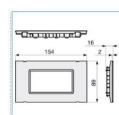

TELAIO 4 AP TOR - Telaio autoportante

Telaio autoportante 4 moduli per torretta porta apparecchi TOR
IN QUESTO PRODOTTO SI INSTALLA SOLO "PEPITA ACTIVE"

B04287