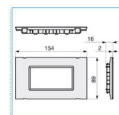

TELAIO 4 AP TOR - Telaio autoportante

Telaio autoportante 4 moduli per torretta porta apparecchi TOR
IN QUESTO PRODOTTO SI INSTALLA SOLO "PEPITA ACTIVE"

B04287