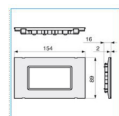

TELAIO 3 AP TOR - Telaio autoportante

Telaio autoportante 3 moduli per torretta porta apparecchi TOR
IN QUESTO PRODOTTO SI INSTALLA SOLO "PEPITA ACTIVE"

B04286

Descrizione	m/p imballo	Prezzo	Codice
TELAIO 3 AP TOR Telaio autoportante 3 moduli Pepita per linea TOR NERO ARDESIA	10	5,61 € / prt.	B04286