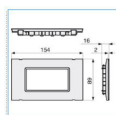

TOR-V - Torretta espansione verticale

Torretta espansione verticale
Modulo idoneo per l'espansione in verticale della torretta a pavimento TOR. La confezione è composta dal corpo bifacciale (con setto separatore) che si fissa al corpo della torretta con le viti fornite in dotazione.

B02092

Descrizione	m/p imballo	Prezzo	Codice
TOR-V Torretta bifacciale espansione verticale 4 moduli NERO ARDESIA	2	65,35 € / prt.	B02092

01
02
03
04
05
06
07
08
09
10
11
12

TELAIO 3 AP TOR - Telaio autoportante

Telaio autoportante 3 moduli per torretta porta apparecchi TOR
IN QUESTO PRODOTTO SI INSTALLA SOLO "PEPITA ACTIVE"

B04286

Descrizione	m/p imballo	Prezzo	Codice
TELAIO 3 AP TOR Telaio autoportante 3 moduli Pepita per linea TOR NERO ARDESIA	10	5,61 € / prt.	B04286

TELAIO 4 AP TOR - Telaio autoportante

Telaio autoportante 4 moduli per torretta porta apparecchi TOR
IN QUESTO PRODOTTO SI INSTALLA SOLO "PEPITA ACTIVE"

B04287

Descrizione	m/p imballo	Prezzo	Codice
TELAIO 4 AP TOR Telaio autoportante 4 moduli Pepita per linea TOR NERO ARDESIA	10	5,61 € / prt.	B04287