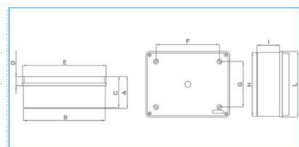

B04855

Quote:

A: 98  
B: 250  
C: 99  
D: 28  
E: 256  
F: 194  
G: 140  
H: 196  
I: 70  
L: 202

### Dimensioni

Profondità 90 mm

Lunghezza 240 mm

Larghezza 190 mm