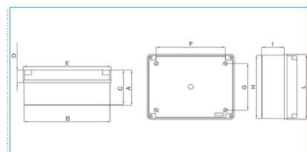

B04856

Quote:

A: 128  
B: 311  
C: 126  
D: 46  
E: 316  
F: 250  
G: 170  
H: 230  
I: 82  
L: 236

### Dimensioni

Profondità 120 mm

Lunghezza 300 mm

Larghezza 220 mm