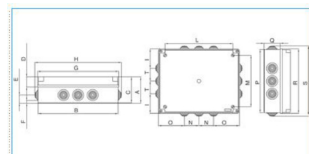

B04837

Quote:

A: 128	I: 95	S: 342
B: 389	L: 330	T: 62
C: 126	M: 251	
D: 49,5	N: 71	
E: 40	O: 126	
F: 13	P: 309	
G: 294	Q: 78,5	
H: 422	R: 314	

IP55 07 VM Cassetta di derivazione stagna da parete con viti metalliche GRIGIO

Proprietà tecniche

Coperchio

Copertura trasparente o porta no

Materiali

Colore RAL Grigio RAL 7035

Materiale ABS

Dimensioni

Profondità 120 mm

Lunghezza 380 mm

Larghezza 300 mm

Installazione, montaggio

Metodo di montaggio montaggio a parete/soffitto

annegabile in getto di calcestruzzo no

Collegamento

Numero di ingressi del condotto 12

Accessori inclusi