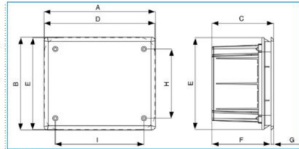

B04883

Quote:

A: 132
B: 110
C: 73
D: 131
E: 109
F: 70
G: 9
H: 82
I: 105

CASS 03 INC Cassetta di derivazione da incasso

Proprietà tecniche

Compatibilità

Accoppiabile no

Coperchio

Copertura trasparente o porta no

Materiali

Colore RAL RAL 9003 - Bianco segnale

Materiale ABS

Dimensioni

Lunghezza 118 mm

Larghezza 96 mm

Norme, Omologazioni