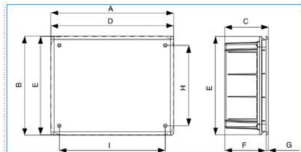

B04886

Quote:

A: 209
B: 168
C: 74
D: 208
E: 167
F: 70
G: 4
H: 136
I: 180

CASS 06 INC Cassetta di derivazione da incasso

Proprietà tecniche

Compatibilità

Accoppiabile no

Coperchio

Copertura trasparente o porta no

Materiali

Colore RAL RAL 9003 - Bianco segnale

Materiale ABS

Dimensioni

Lunghezza 196 mm

Larghezza 152 mm

Norme, Omologazioni