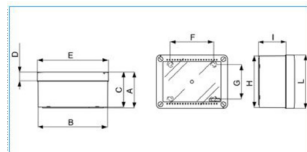

B05614

Quote:

A: 83
B: 139
C: 81
D: 20
E: 154
F: 100
G: 80
H: 119
I: 63
L: 124

IP56 03 TRASP Casseta di derivazione cop trasparente viti 1/4 di giro GRIGIO

Proprietà tecniche

Coperchio

Copertura trasparente o porta si

Materiali

Colore RAL Grigio RAL 7035

Materiale ABS

Dimensioni

Profondità 70 mm

Lunghezza 150 mm

Larghezza 110 mm

Installazione, montaggio