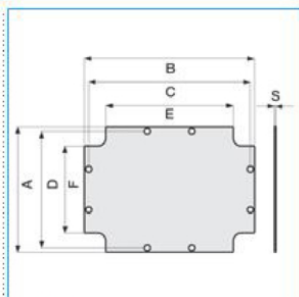

Norme, Omologazioni

Direttiva europea RoHs compatibilità volontaria

B04864

Quote:

- A: 207
- B: 287
- C: 275
- D: 195
- E: 227
- F: 147
- S: 1,5

EN 10072-22
CEI 22-46