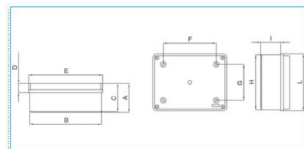

B04854

Quote:

A: 79	I: 54
B: 195	L: 154
C: 77	
D: 25	
E: 200	
F: 144	
G: 99	
H: 150	

IP56 04 TRASP VM Cassetta di derivazione cop trasparente viti metalliche GRIGIO

Proprietà tecniche

Coperchio

Copertura trasparente o porta si

Materiali

Colore RAL Grigio RAL 7035

Materiale ABS

Dimensioni

Profondità 70 mm

Lunghezza 190 mm

Larghezza 140 mm

Installazione, montaggio