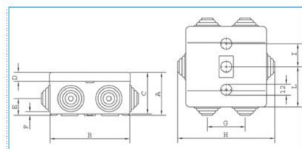

B04463

Quote:

A: 47
B: 87
C: 45
D: 10
E: 18
F: 4
G: 41
H: 106
I: 25
L: 44

Cassetta di derivazione IP44 03 80X80X40 ABS GRIGIO RAL 7035

Proprietà tecniche

Funzioni

aggiunto al dispositivo no

Compatibilità

Dimensioni

Profondità 40 mm

Lunghezza 80 mm

Larghezza 80 mm

Installazione, montaggio

Metodo di montaggio montaggio a parete/soffitto

annegabile in getto di calcestruzzo no

Collegamento