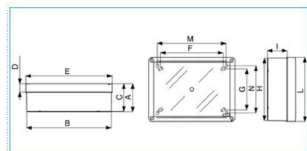

B05621

Quote:

A: 135
B: 405
C: 133
D: 40
E: 414
F: 300
G: 197
H: 300
I: 95
L: 308
M: 330
N: 226

IP56 07 TRASP Casseta di derivazione cop trasparente viti 1/4 di giro GRIGIO

Proprietà tecniche

Coperchio

Copertura trasparente o porta si

Materiali

Colore RAL Grigio RAL 7035

Materiale ABS

Dimensioni

Profondità 120 mm

Lunghezza 380 mm

Larghezza 300 mm

Installazione, montaggio