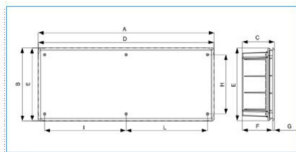

B04888

Quote:

A: 404 I: 187  
B: 168 L: 187  
C: 74  
D: 403  
E: 167  
F: 70  
G: 4  
H: 136

CE

### Dimensioni

Lunghezza 392 mm

Larghezza 152 mm