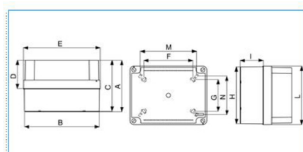

B05612

Quote:

A: 211	I: 95
B: 205	L: 240
C: 209	M: 230
D: 116	N: 159
E: 314	
F: 200	
G: 130	
H: 232	

IP56 06 CA GRI Casseta di derivazione coperchio alto viti 1/4 di giro GRIGIO

Proprietà tecniche

Coperchio

Copertura trasparente o porta no

Materiali

Colore RAL Grigio RAL 7035

Materiale ABS

Dimensioni

Profondità 180 mm

Lunghezza 300 mm

Larghezza 220 mm