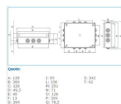

**IP55 VM - 07 - Cassetta di derivazione**

Cassetta di derivazione stagne da parete con passacavi
chiusura viti metalliche
Dimensioni: 380x300x120 mm

Sistema di cerniere per coperchio.
Sistema di piombatura del coperchio.

Descrizione	m/p imballo	Prezzo	Codice
IP55 07 VM Cassetta di derivazione stagna da parete con viti metalliche GRIGIO	4	90,92 € / prt.	B04837

B04837

**TDI 20 - Tappo doppio isolamento**

Tappo doppio isolamento per cassette stagne da parete
Per cassette IP55 e IP56 VM 04, 05, 06, 07 e 08.