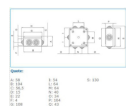

B04831

**IP55 VM - 01 - Cassetta di derivazione**

Cassetta di derivazione stagne da parete con passacavi
chiusura viti metalliche
Dimensioni: 100x100x50 mm

Descrizione	m/p imballo	Prezzo	Codice
IP55 01 VM Cassetta di derivazione stagna da parete con viti metalliche GRIGIO	54	6,89 € / prt.	B04831