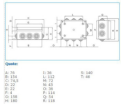

**IP55 VM - 03 - Cassetta di derivazione**

Cassetta di derivazione stagne da parete con passacavi  
chiusura viti metalliche  
Dimensioni: 150x110x70 mm

Descrizione	m/p imballo	Prezzo	Codice
IP55 03 VM Cassetta di derivazione stagna da parete con viti metalliche GRIGIO	48	11,55 € / prt.	<b>B04833</b>

B04833

**TDI 16 - Tappo doppio isolamento**

Tappo doppio isolamento per cassette stagne da parete e  
contenitori  
Per cassette IP55 e IP56 VM 01, 02 e 03 e contenitori IP40  
e IP55

Descrizione	m/p imballo	Prezzo	Codice
TDI 16 Tappo doppio isolamento per Cassette Pico GRIGIO	120	0,60 € / prt.	<b>B04859</b>