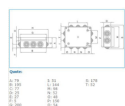

**IP55 VM - 04 - Cassetta di derivazione**

Cassetta di derivazione stagne da parete con passacavi
chiusura viti metalliche
Dimensioni: 190x140x70 mm

Sistema di cerniere per coperchio.
Sistema di piombatura del coperchio.

Descrizione	m/p imballo	Prezzo	Codice
IP55 04 VM Cassetta di derivazione stagna da parete con viti metalliche GRIGIO	30	22,09 € / prt.	B04834

B04834

**TDI 20 - Tappo doppio isolamento**

Tappo doppio isolamento per cassette stagne da parete
Per cassette IP55 e IP56 VM 04, 05, 06, 07 e 08.