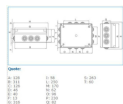

**IP55 VM - 06 - Cassetta di derivazione**

Cassetta di derivazione stagne da parete con passacavi
chiusura viti metalliche
Dimensioni: 300x220x120 mm

Sistema di cerniere per coperchio.
Sistema di piombatura del coperchio.

Descrizione	m/p imballo	Prezzo	Codice
IP55 06 VM Cassetta di derivazione stagna da parete con viti metalliche GRIGIO	6	68,29 € / prt.	B04836

B04836

**TDI 20 - Tappo doppio isolamento**

Tappo doppio isolamento per cassette stagne da parete
Per cassette IP55 e IP56 VM 04, 05, 06, 07 e 08.