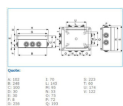

IP55 - 05 - Cassetta di derivazione

Cassetta di derivazione stagna da parete con passacavi
chiusura 1/4 di giro
Dimensioni: 240x190x90 mm

Grado IK 08
Sistema di impermeabilità del coperchio.

Descrizione	m/p imballo	Prezzo	Codice
IP55 05 GRI Cassetta di derivazione stagna da parete chiusura 1/4 di giro GRIGIO	15	37,65 € / prt.	B05508

B05508