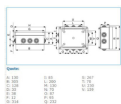

IP55 - 06 - Cassetta di derivazione

Cassetta di derivazione stagna da parete con passacavi
chiusura 1/4 di giro
Dimensioni: 300x220x120 mm

Grado IK 08
Sistema di impermeabilità del coperchio.

Descrizione	m/p imballo	Prezzo	Codice
IP55 06 GRI Cassetta di derivazione stagna da parete chiusura 1/4 di giro GRIGIO	5	68,29 € / prt.	B05509

B05509