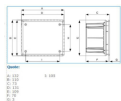

Cassetta di derivazione da incasso

Dimensioni: 118x96x70 mm Viti confezionate con il coperchio.

**CASS INC - 03 - Cassetta di derivazione da incasso**Cassetta di derivazione da incasso  
Dimensioni: 118x96x70 mm

Viti confezionate con il coperchio.

Descrizione	m/p imballo	Prezzo	Codice
CASS 03 INC Cassetta di derivazione da incasso	80	3,49 € / prt.	<b>B04883</b>

B04883

CE