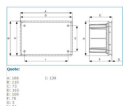

Cassetta di derivazione da incasso

Dimensioni: 152x98x70 mm Viti confezionate con il coperchio.

**CASS INC - 04 - Cassetta di derivazione da incasso**Cassetta di derivazione da incasso
Dimensioni: 152x98x70 mm

Viti confezionate con il coperchio.

Descrizione	m/p imballo	Prezzo	Codice
CASS 04 INC Cassetta di derivazione da incasso	82	3,82 € / prt.	B04884

B04884

CE