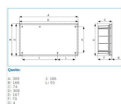


**CASS INC - 07 - Cassetta di derivazione da incasso**

Cassetta di derivazione da incasso  
Dimensioni: 294x152x70 mm

Viti confezionate con il coperchio.

Descrizione	m/p imballo	Prezzo	Codice
CASS 07 INC Cassetta di derivazione da incasso	24	10,72 € / prt.	<b>B04887</b>

B04887

**SEP INC - 6-10 - Separatore**

Separatore per cassette di derivazione da incasso  
Per cassette 06, 07, 08, 09 e 10

Descrizione	m/p imballo	Prezzo	Codice
SEP INC 6-10 Separatore per Cassette Pico	50	2,04 € / prt.	<b>B04893</b>