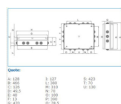

**IP55 VM - 08 - Cassetta di derivazione**

Cassetta di derivazione stagne da parete con passacavi
chiusura viti metalliche
Dimensioni: 460x380x120 mm

Sistema di cerniere per coperchio.
Sistema di piombatura del coperchio.

Descrizione	m/p imballo	Prezzo	Codice
IP55 08 VM Cassetta di derivazione stagna da parete con viti metalliche GRIGIO	3	128,55 € / prt.	B04838

B04838

**TDI 20 - Tappo doppio isolamento**

Tappo doppio isolamento per cassette stagne da parete
Per cassette IP55 e IP56 VM 04, 05, 06, 07 e 08.