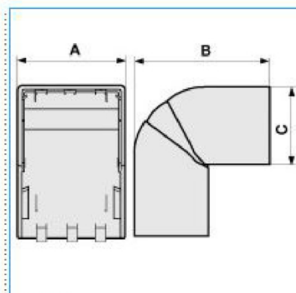

NEAV 120x60 G Angolo esterno per canali linee TA-N/TA-EN/TA-GN GRIGIO

B02440

Quote:

A: 125
B: 135
C: 63

Proprietà tecniche

Materiali

Colore RAL Grigio RAL 7030

Materiale ABS

Dimensioni

Altezza 60 mm

Base 120 mm

Impostazioni

Angolo 70 / 120 °

Norme, Omologazioni

Norme di riferimento EN50085-2-1

Direttiva europea RoHs compatibilità volontaria