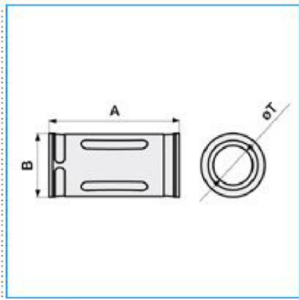

B11961

**Quote:**

A: 56  
B: 26  
Ø esterno tubo: 16

**MSTN 16 Manicotto di giunzione ad innesto rapido IP67 Halogen Free GRIGIO**

Proprietà tecniche

**Compatibilità**

Per diametro del tubo nominale 16 mm

**Materiali**

Colore RAL Grigio RAL 7035

Materiale Polipropilene

**Norme, Omologazioni**

Classificazione UL94 HB

**Sicurezza**

Grado di protezione dell'involucro IP67

Grado di resistenza al filo incandescente secondo EN 60695-2-11: 750°C