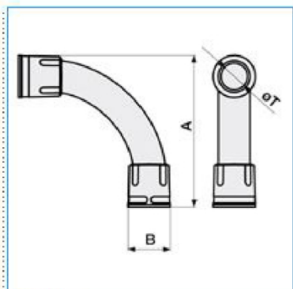

B05396

Quote:

A: 175
B: 50
Ø esterno tubo: 40

CIRN 40 Curva a 90° ad innesto rapido IP67 Halogen Free GRIGIO

Proprietà tecniche

Design

flessibile	no
Angolo del gomito	90 °

Versione

Modulo	spina
--------	-------

Compatibilità

Per diametro del tubo nominale	40 mm
--------------------------------	-------

Materiali

Colore	RAL7035
Colore RAL	Grigio RAL 7035
Materiale	Polipropilene
superficie lucida	no

Dimensioni

Diametro	40 mm
----------	-------

Equipaggiamento

Apertura per l'ispezione e coperchio	no
--------------------------------------	----

Norme, Omologazioni

Classificazione UL94	HB
----------------------	----