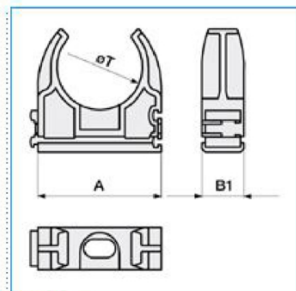

B10253

Quote:

A: 30
B: 12
∅ esterno tubo: 20

FISN 20 Supporto fissatubo per tubi rigidi, Halogen Free GRIGIO

Proprietà tecniche

Funzioni

aggiunto al dispositivo no

Materiali

Colore RAL Grigio RAL 7035

Materiale ABS

Dimensioni

Diametro 20 mm

Norme, Omologazioni

Norme di riferimento EN 61386-25

Sicurezza

Senza alogeni si