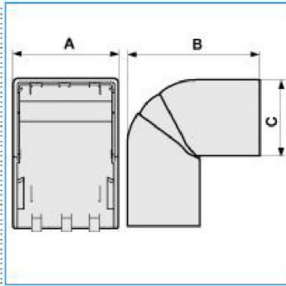

**NEAV 25x30 G Angolo esterno per canali linee TA-EN GRIGIO**

B02422

**Quote:**

A: 29  
B: 60  
C: 32

Proprietà tecniche

**Materiali**

Colore	grigio
Colore RAL	Grigio RAL 7030
Materiale	ABS

**Dimensioni**

Altezza	30 mm
Base	25 mm

**Impostazioni**

Angolo	70 / 120 °
--------	------------

**Norme, Omologazioni**

Norme di riferimento	EN50085-2-1
Direttiva europea RoHs	compatibilità volontaria

**Sicurezza**

Grado di protezione dell'involucro	IP40
Senza alogeni	si
Resistenza agli urti	IK07