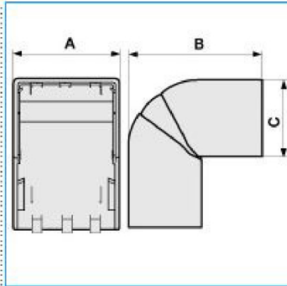

NEAV 120x80 G Angolo esterno per canali linee TA-N/TA-EN/TA-GN GRIGIO

B02448

**Quote:**

A: 125  
B: 155  
C: 83

Proprietà tecniche

**Materiali**

Colore	grigio
Colore RAL	Grigio RAL 7030
Materiale	ABS

**Dimensioni**

Altezza	80 mm
Base	120 mm

**Impostazioni**

Angolo	70 / 120 °
--------	------------

**Norme, Omologazioni**

Norme di riferimento	EN50085-2-1
Direttiva europea RoHs	compatibilità volontaria

**Sicurezza**

Grado di protezione dell'involucro	IP40
Senza alogeni	si
Resistenza agli urti	IK07