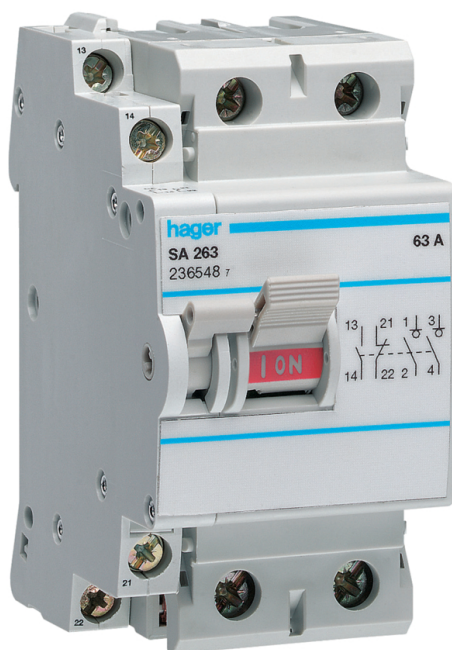

# Interruttori non automatici - sezionatori accessoribili

Destinati al comando sotto carico di circuiti già protetti contro le sovracorrenti.

Fornito con un contatto ausiliario in scambio pre-assemblato sull'interruttore.

	<b>Page</b>
Da 40 a 80 A	3
Ausiliari per sezionatori accessoriabili SA	4

SA240

**Interruttori bipolari**

Descrizione	m/p imballo	Prezzo	Codice
Inter. Di Manovra - Sez. 2 Poli 40 A 250 V Ac Access. + 1 Cont. Aux 2.5 M. Din	1	84,53 € / prt.	<b>SA240</b>
Inter. Di Manovra - Sez. 2 Poli 63 A 250 V Ac Access. + 1 Cont. Aux 2.5 M. Din	1	137,26 € / prt.	<b>SA263</b>
Inter. Di Manovra - Sez. 2 Poli 80 A 250 V Ac Access. + 1 Cont. Aux 2.5 M. Din	1	100,98 € / prt.	<b>SA280</b>

SA440

**Interruttori quadripolari**

Descrizione	m/p imballo	Prezzo	Codice
Inter. Di Manovra - Sez. 4 Poli 40 A 400 V Ac Access. + 1 Cont. Aux 4.5 M. Din	1	134,79 € / prt.	<b>SA440</b>
Inter. Di Manovra - Sez. 4 Poli 63 A 400 V Ac Access. + 1 Cont. Aux 4.5 M. Din	1	153,02 € / prt.	<b>SA463</b>
Inter. Di Manovra - Sez. 4 Poli 80 A 400 V Ac Access. + 1 Cont. Aux 4.5 M. Din	1	174,24 € / prt.	<b>SA480</b>

**Contatti ausiliari**

Descrizione	m/p imballo	Prezzo	Codice
Contatti Ausiliari Di Segnalazione Guasto 6 A 230 V Ac 0.5 M. Din	1	44,12 € / prt.	<b>MZ202</b>

MZ202

**Bobine a lancio di corrente**

Descrizione	m/p imballo	Prezzo	Codice
Bobina A Lancio Di Corrente 230 - 415 V Ac 1 M. Din	1	45,96 € / prt.	<b>MZ203</b>
Bobina A Lancio Di Corrente 24 - 48 V Ac 1 M. Din	1	45,96 € / prt.	<b>MZ204</b>