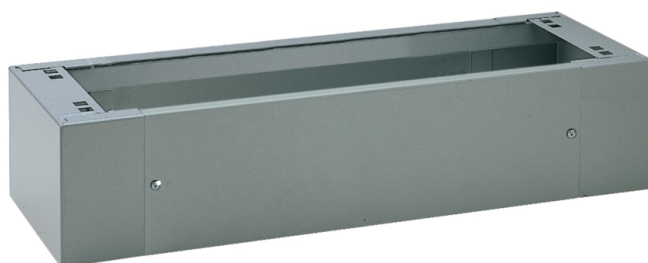

Ricambi

La gamma ricambi comprende porte cieche e trasparenti, testate asportabili, piastre passacavi, zoccoli base, cerniere, serrature, viti per pannelli modulari.

	Page
orion.tech	3
orion plus lamiera	4
orion plus poliestere	6
rimini+	7
vector	8
quadro 5	9

Porte cieche

Descrizione	m/p imballo	Prezzo	Codice
Orion.Tech Porta Di Ricambio Per Quadro Dimensioni 250X200X160 FI701L	0	su richiesta	770940000
Orion.Tech Porta Di Ricambio Per Quadro Dimensioni 300X250X160 FI702L	0	su richiesta	770940100
Orion.Tech Porta Di Ricambio Per Quadro Dimensioni 400X300 FI706L-707L	0	su richiesta	770940200
Orion.Tech Porta Di Ricambio Per Quadro Dimensioni 500X400X200 FI713L	0	su richiesta	770940300
Orion.Tech Porta Di Ricambio Per Quadro Dimensioni 600X400 FI714L-715L	0	su richiesta	770940400
Orion.Tech Porta Di Ricambio Per Quadro Dimensioni 700X500X250 FI721L	0	su richiesta	770940500