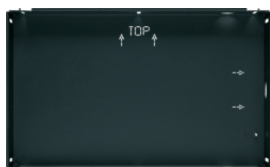

WDI101

IP20

WD1113

Cornici finitura

Descrizione	m/p imballo	Prezzo	Codice
placca WDT arrotondata in PVC argento	1	su richiesta	WD1113
placca WDT arrotondata in PVC nera	1	su richiesta	WD1115
placca WDT arrotondata in PVC sabbia	1	su richiesta	WD1116
placca WDT arrotondata in PVC grigia	1	su richiesta	WD1117
placca WDT arrotondata in PVC ultrabianca	1	su richiesta	WD1118
placca WDT arrotondata in PVC bianca polare lucida	1	su richiesta	WD1121
placca WDT arrotondata in PVC nera lucida	1	su richiesta	WD1125
placca WDT arrotondata in vetro bianca lucida	1	su richiesta	WD1131
placca WDT arrotondata in vetro nera lucida	1	su richiesta	WD1135
placca WDT arrotondata in alluminio spazzolato argento	1	su richiesta	WD1153
placca WDT arrotondata in acciaio spazzolato argento	1	su richiesta	WD1163
placca WDT quadrata in PVC bianca polare	1	su richiesta	WD1211
placca WDT quadrata in PVC bianca	1	su richiesta	WD1212
placca WDT quadrata in PVC argento	1	su richiesta	WD1213
placca WDT quadrata in PVC nera	1	su richiesta	WD1215
placca WDT quadrata in PVC sabbia	1	su richiesta	WD1216
placca WDT quadrata in PVC grigia	1	su richiesta	WD1217
placca WDT quadrata in PVC bianca polare lucida	1	su richiesta	WD1221
placca WDT quadrata in PVC nera lucida	1	su richiesta	WD1225
placca WDT quadrata in vetro bianca polare	1	su richiesta	WD1231
placca WDT quadrata in vetro nera	1	su richiesta	WD1235
placca WDT quadrata in acciaio spazzolato argento	1	su richiesta	WD1243
placca WDT quadrata in alluminio spazzolato argento	1	su richiesta	WD1253
placca WDT quadrata in acciaio spazzolato argento	1	su richiesta	WD1263

**Scatole montaggio incasso**

Descrizione	m/p imballo	Prezzo	Codice
Scatola Incasso Muro X Touch 10"	1	199,26 € / prt.	WDW100
Scatola Incasso Filo Muro X Touch 10"	1	398,45 € / prt.	WDW101
Scatola Incasso Muro X Touch 16"	1	230,70 € / prt.	WDW160
Scatola Incasso Filo Muro X Touch 16"	1	550,47 € / prt.	WDW161