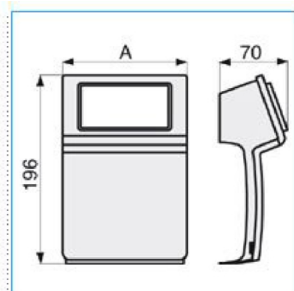

B04280

Quote:

A: 106

SBA 3 AP A Scatola porta apparecchi Pepita 3 moduli linea TBA-Art NERO ARDESIA

Proprietà tecniche

Compatibilità

Compatibilità con gli apparecchi Standard Italiano

Materiali

Colore nero

Colore RAL Ardesia RAL 7021

Materiale ABS

Dimensioni

Altezza 28 mm

Base 127 mm

Installazione, montaggio

Senso di montaggio verticale e orizzontale