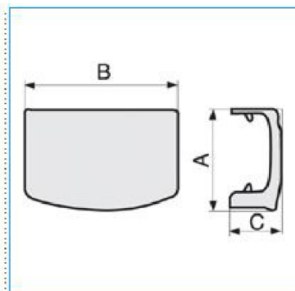

Condizioni d'impiego

Temperatura d'esercizio	-15...60 °C

B01696