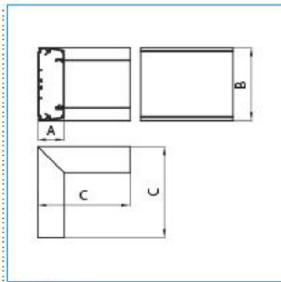

B06413

Quote:

A: 63
B: 120
C: 150

AI-ALU 120x60 AO Angolo interno per canale ALU-B ALLUMINIO OPACO

Proprietà tecniche

Coperchio

Larghezza coperchio	80 mm
Numero di coperchi montabili	2

Materiali

Colore	alluminio
Materiale	Alluminio
Trattamento della superficie	verniciato

Dimensioni

Altezza	60 mm
Base	120 mm

Accessori inclusi

Configurazione accessorio	Base e coperchio
---------------------------	------------------