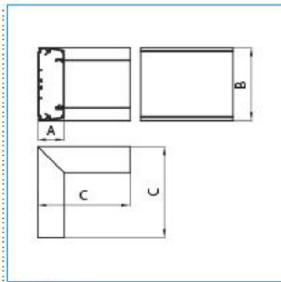

B06414

Quote:

A: 63
B: 120
C: 150

AI-ALU 120x60 WE Angolo interno per canale ALU-B BIANCO EVEREST

Proprietà tecniche

Coperchio

Larghezza coperchio	80 mm
Numero di coperchi montabili	2

Materiali

Colore	bianco
Materiale	Alluminio
Trattamento della superficie	verniciato

Dimensioni

Altezza	60 mm
Base	120 mm

Accessori inclusi

Configurazione accessorio	Base e coperchio
---------------------------	------------------