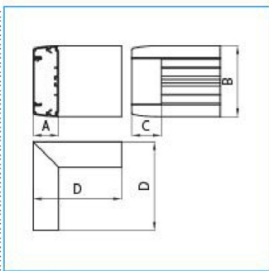

Condizioni d'impiego

Temperatura d'esercizio -5...60 °C

B06419

Quote:

A: 63
B: 120
C: 50
D: 150