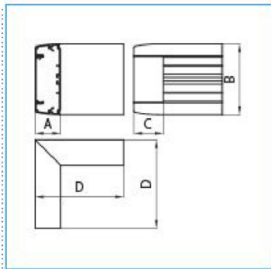

B06420

Quote:

A: 63
B: 120
C: 50
D: 150

AE-ALU 120x60 WE Angolo esterno per canale ALU-B BIANCO EVEREST

Proprietà tecniche

Coperchio

Montaggio del coperchio Interno

Materiali

Colore bianco

Materiale Alluminio

Trattamento della superficie verniciato

Dimensioni

Altezza 60 mm

Base 120 mm

Accessori inclusi

Configurazione accessorio Base e coperchio