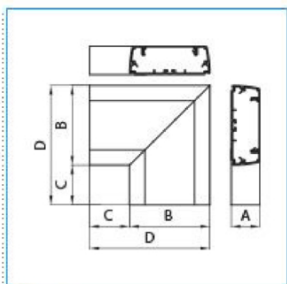

B06425

Quote:

A: 63
B: 120
C: 60
D: 180

AP-ALU 120x60 AO Angolo piano per canale ALU-B ALLUMINIO OPACO

Proprietà tecniche

Connettività

Accessori d'allineamento senza accoppiatore

Coperchio

Larghezza coperchio 80 mm

Numero di coperchi montabili 2

Materiali

Colore alluminio

Materiale Alluminio

Trattamento della superficie verniciato

Dimensioni

Altezza 60 mm