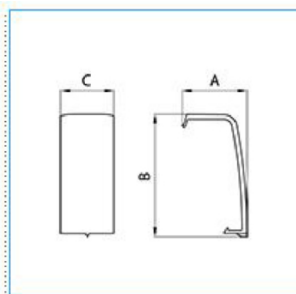

B06457

Quote:

A: 24
B: 67
C: 20

GF-ALU 60 AO Giunto fondo 60mm per canale ALU-B ALLUMINIO OPACO

Proprietà tecniche

Materiali

Colore	alluminio
Materiale	ABS
Trattamento della superficie	verniciato

Dimensioni

Altezza	60 mm
---------	-------

Norme, Omologazioni

Norme di riferimento	EN50085-2-1
Direttiva europea RoHs	compatibilità volontaria

Sicurezza

Grado di protezione dell'involucro	IP40
Senza alogeni	no
Resistenza agli urti	IK07