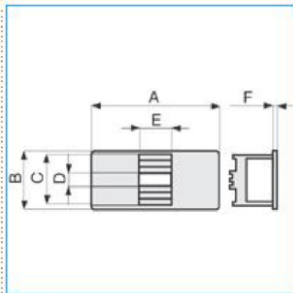

B03079

**Quote:**

- A: 185
- B: 85
- C: 73
- D: 19
- E: 46
- F: 8

**CMA-4N NR Centralino 4 moduli DIN per linee ALU-B, BIS, UNA, NERO ARDESIA**

Proprietà tecniche

**Versione**

Tipo di apparecchi	Standard Italiano
Modulo	4 bande